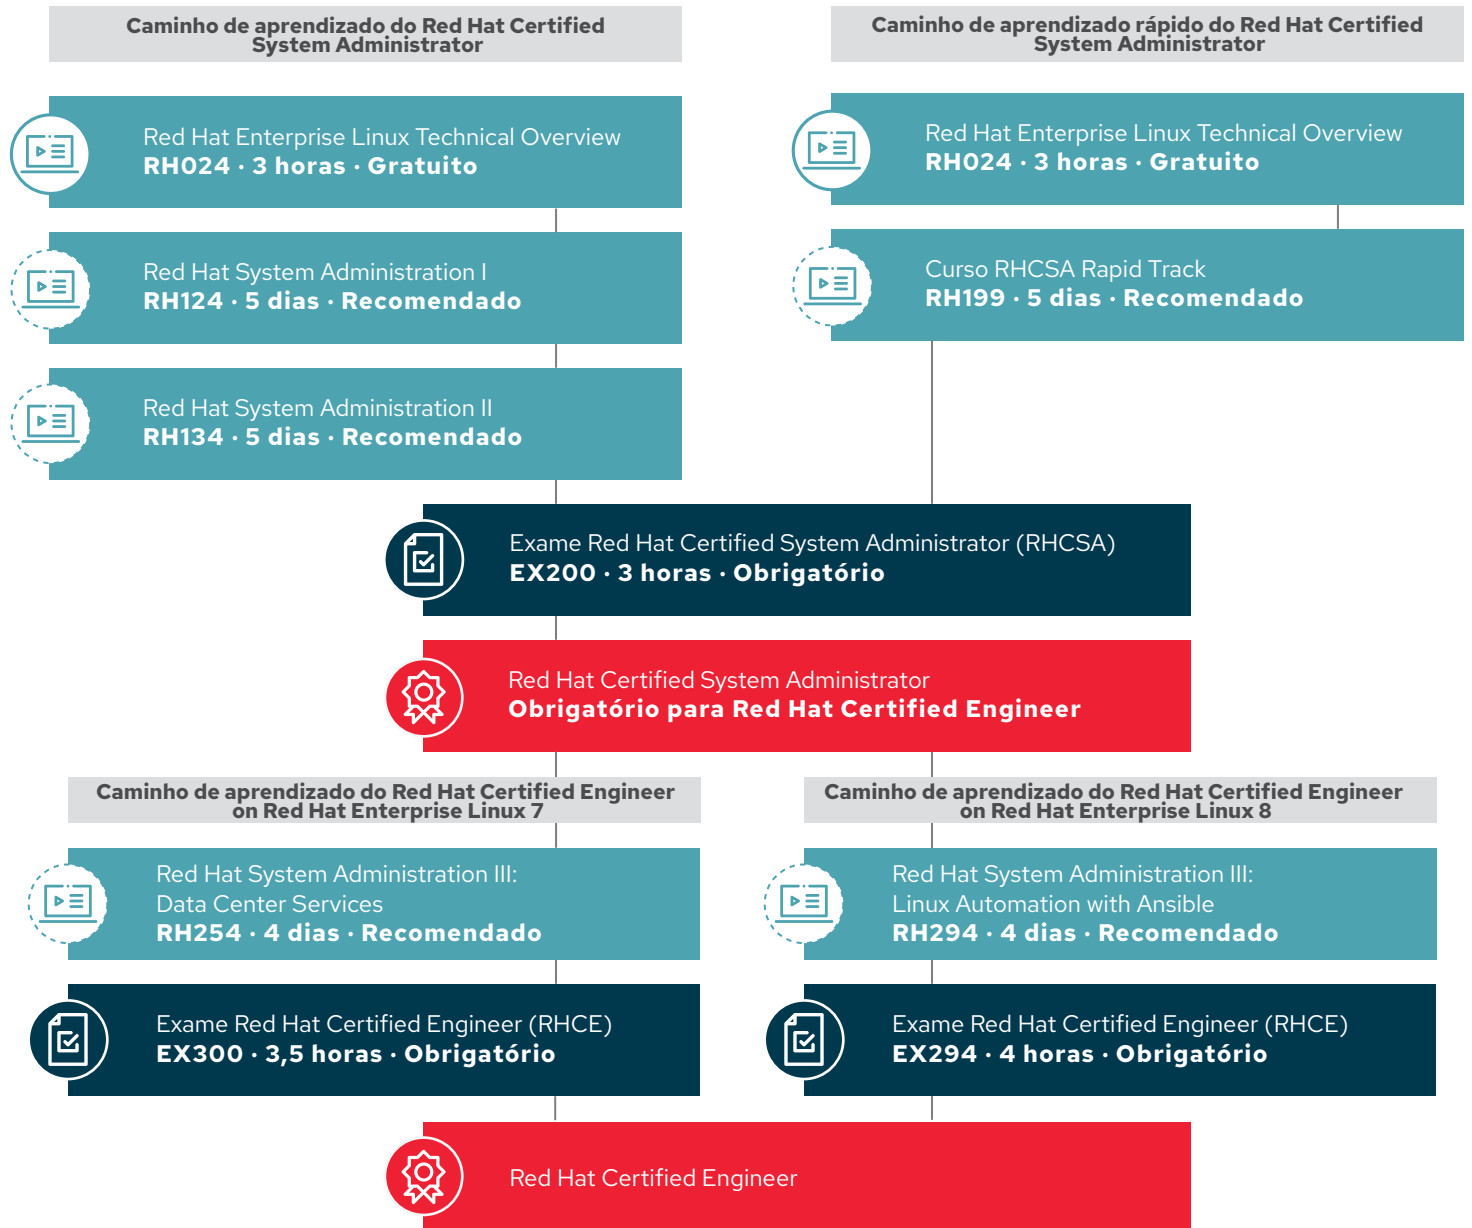

Caminho de aprendizado do Red Hat Enterprise Linux

Caminho de aprendizado do Red Hat Enterprise Linux

Red Hat® Certified Engineer
Certificação recomendada antes de iniciar
qualquer um dos trajetos a seguir

Caminho de aprendizado do Red Hat Certified Specialist in Linux Diagnostics and Troubleshooting

Red Hat Enterprise Linux® Diagnostics and Troubleshooting
RH342 · 4 dias · Recomendado

Exame Red Hat Certified Specialist in Linux Diagnostics and Troubleshooting
EX342 · 4 horas · Obrigatório

Caminho de aprendizado do Red Hat Certified Specialist in Security: Linux

Red Hat Security: Linux in Physical, Virtual, and Cloud
RH415 · 4 dias · Recomendado

Exame Red Hat Certified Specialist in Security: Linux
EX415 · 4 horas · Obrigatório